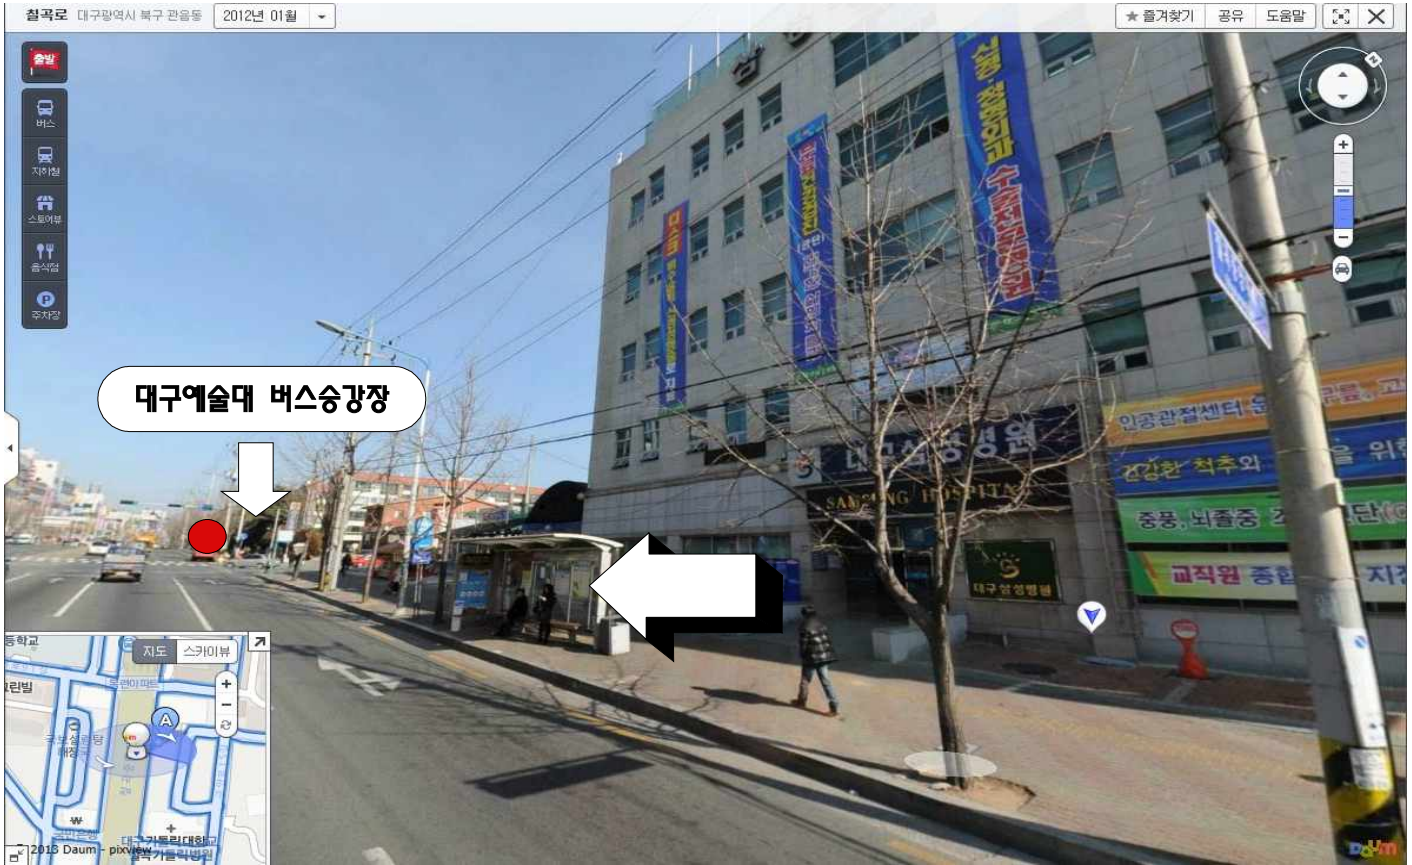

■ 2013학년도 정시다군 전형일 스쿨버스 시간표 안내 ■

· 일시 : 2013년 1월 26일(토)

등 교				
시간	출발지	기사연락처	노선안내(경유지)	학교도착예정
07:30	동대구역 육교 밑	1호(대구70바4108)	제일맨션(08:00)	08:30
08:30	동대구역 육교 밑	2호(대구70바4014)	제일맨션(09:00)	09:30
08:30	달서구청 맞은편	3호(대구70바4143)	서부정류장 근처 라온 치과(08:40) → 북부정류장 건너편(09:00) → 제일맨션(09:20)	09:50
09:40	동대구역 육교 밑	4호(대구70바4115)	제일맨션(10:10)	10:40
11:50	서부정류장 근처 라온 치과	5호(대구70바4144)	북부정류장 건너편(12:10) → 제일맨션(12:30)	13:00
11:40	동대구역 육교 밑	6호(대구70바4117)	제일맨션(12:10)	12:40
12:50	동대구역 육교 밑	7호(대구70바4111)	제일맨션(13:20)	13:50
15:30	제일맨션	7호(대구70바4111)	-	16:00

※ 제일맨션 : 대구 북구 읍내동 / 칠곡 삼성병원에서 40~50m 도보 빨간색 스쿨버스 승차장 표시되어 있음

하 교			
시간	출발지	기사연락처	노선안내(경유지)
11:00	학교	1호	제일맨션 → 북부정류장 → 서부정류장 → 동대구역 육교 밑
12:00	학교	2호	제일맨션 → 북부정류장 → 서부정류장 → 동대구역 육교 밑
13:00	학교	3호	제일맨션 → 북부정류장 → 서부정류장 → 동대구역 육교 밑
14:00	학교	4호	제일맨션 → 북부정류장 → 서부정류장 → 동대구역 육교 밑
15:00	학교	5호	제일맨션 → 북부정류장 → 서부정류장 → 동대구역 육교 밑
16:00	학교	6호	제일맨션 → 북부정류장 → 서부정류장 → 동대구역 육교 밑
17:00	학교	7호	제일맨션 → 북부정류장 → 서부정류장 → 동대구역 육교 밑
18:00	학교	2호	대구교육관(18:30) → 대구역(18:50) → 제일맨션(19:20) → 학교
20:00	학교	2호	제일맨션

※ 학교출발 차량은 하차한 지점이 아닌 교문 밖에서 100m 내려가시면 넓은 주차장에 스쿨버스 있음

■ 스타대구고속관광 - 대구예술대학교 이름이 명시된 빨간색 45인승 버스 ■

[제일맨션] *화살표 방향대로 걸어 올라가서 빨간색 표시 된 곳에서 승차

[본교버스승차장] *교문 밖으로 나와 100m정도 걸어내려가면 승차장 있음

[동대구역 육교 밑]

*화살표 방향대로 올라감

[달서구청 맞은편]

*달서구청 맞은 편 월성성당 앞

[서부정류장 근처 라온치과] *서부정류장 맞은편 두류공원 방향

[북부정류장 건너편] *육교 건너 신한은행 앞